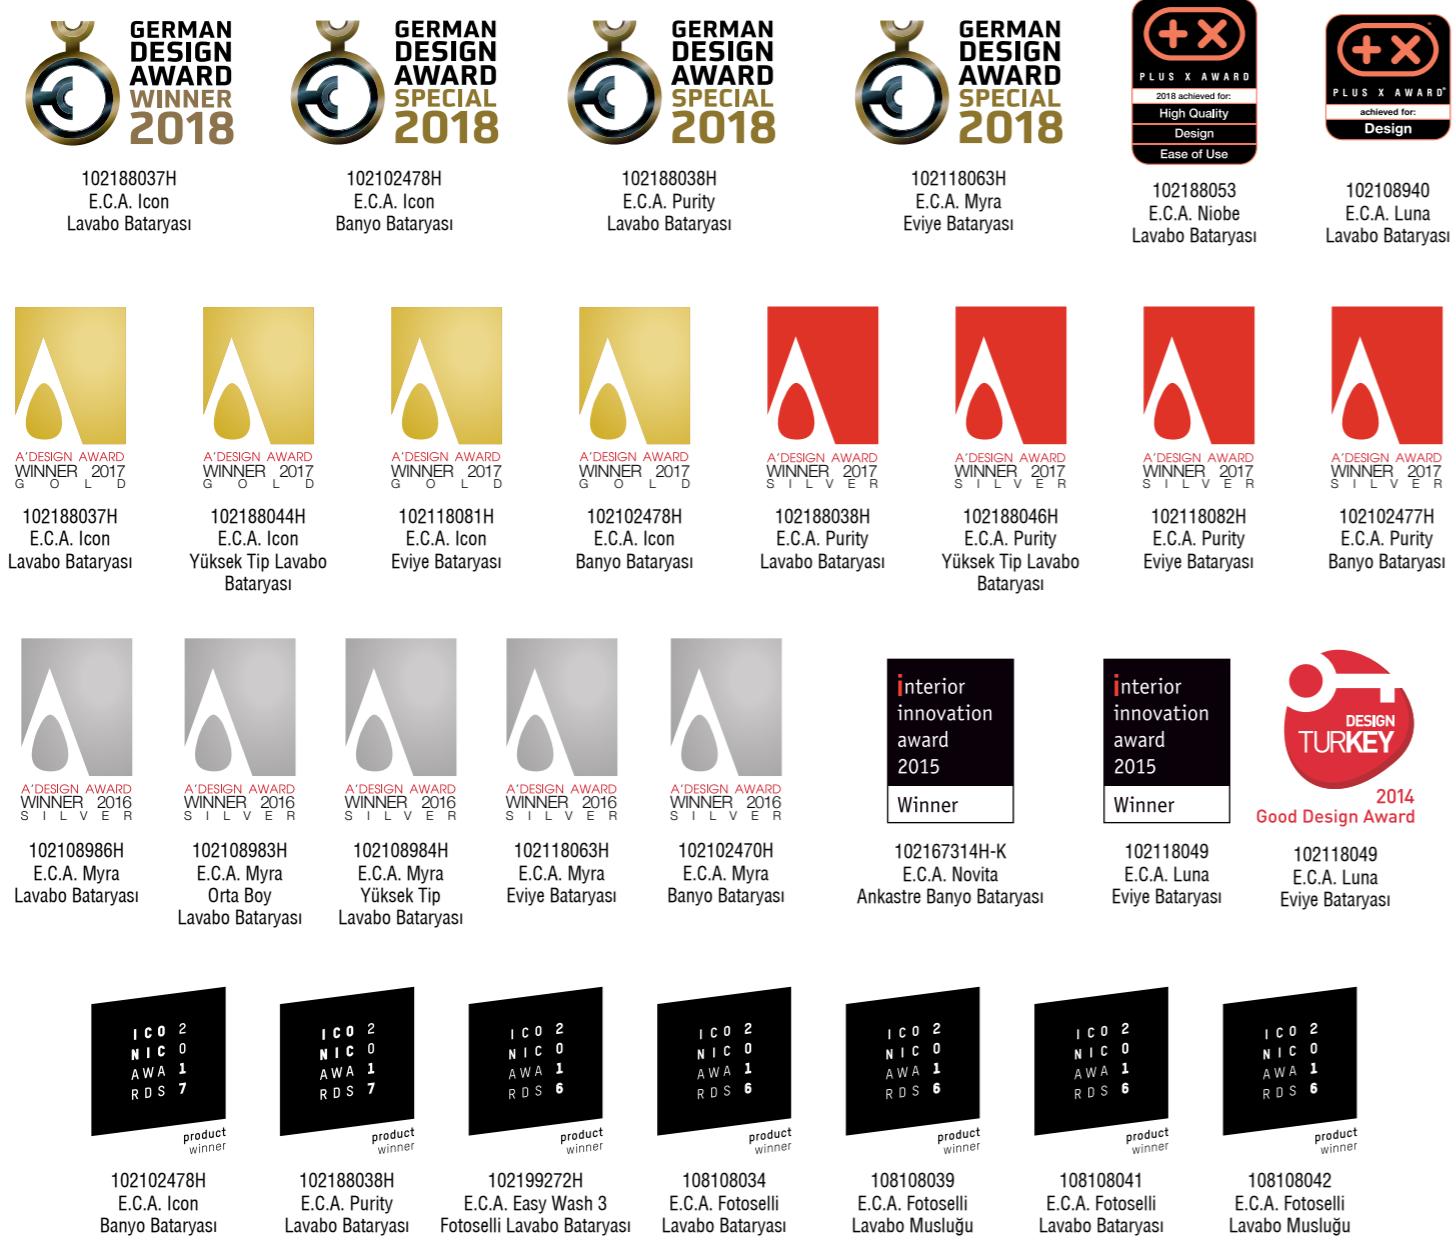

ARMATÜR
FİYAT LİSTESİ
2023/1

E.C.A. KALİTE BELGELERİMİZ

E.C.A. ÖDÜLLERİMİZ

İÇİNDEKİLER

E.C.A. BANYO VE MUTFAK ARMATÜRLERİ	
E.C.A. Novita Serisi	2
E.C.A. Natura Serisi	4
E.C.A. Icon Serisi	5
E.C.A. Purity Serisi	9
E.C.A. Myra Serisi	13
E.C.A. Mina Serisi	18
E.C.A. Tiera Serisi	23
E.C.A. Luna Serisi	29
E.C.A. Delta Serisi	35
E.C.A. Nita Serisi	40
E.C.A. Star Serisi	48
E.C.A. Dalia Serisi	52
E.C.A. Niobe Serisi	58
E.C.A. Spylos Serisi	63
E.C.A. Osmanlı Serisi	65
E.C.A. Neo Klasik Serisi	68
E.C.A. Quadrille Serisi	70
E.C.A. Pınar Serisi	75
E.C.A. PROFESYONEL ARMATÜR ÇÖZÜMLERİ	
E.C.A. Termostatik Bataryalar	79
E.C.A. Touch Serisi	82
E.C.A. Ankastre Yön Değiştiriciler	85
E.C.A. Fotoselli Bataryalar	86
E.C.A. Easy Wash Fotoselli Lavabo Bataryaları	94
E.C.A. Zaman Ayarlı Musluklar	95
E.C.A. Medical Serisi	97